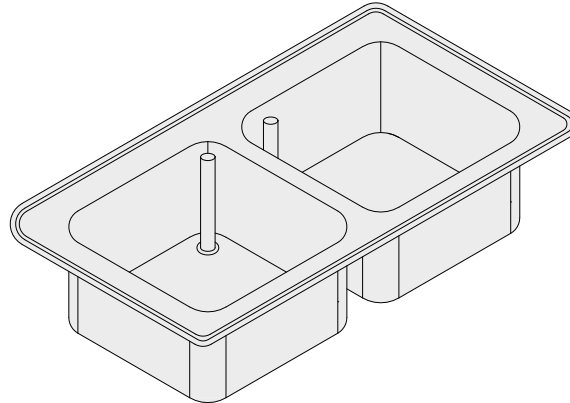

Artikel

Modell:

ESDBTSR

Bild:

Zubehör:

Inklusive Standrohrventile 1 1/2" mit Metallkonus

Varianten/Preise

Artikel-Nr.	Außenmaße	Beckenmaße	Preis
<i>Beckentiefe : 250 mm</i>			
ESDBTSR-404025	985x465	400x400x250	534,00
ESDBTSR-504025	1185x575	500x400x250	588,00
ESDBTSR-505025	1185x575	500x500x250	646,00
<i>Beckentiefe : 300 mm</i>			
ESDBTSR-605030	1385x575	600x500x300	712,00