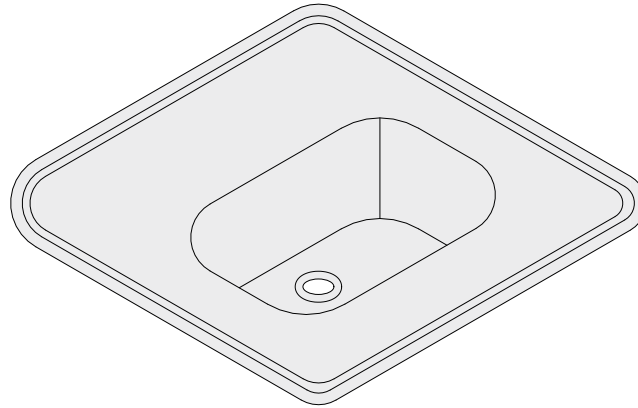

Artikel

| | |
|----------|--|
| Modell: | HWESBT |
| Bild: |  |
| Zubehör: | Inklusive Auslaufventil 1 1/2" |

Varianten/Preise

| Artikel-Nr. | Beckenmaße | Preis |
|---------------|-------------|-------|
| HWESBT-342313 | 340x230x130 | 74,00 |

Artikel

Modell:

HWESBTSR

Bild:

Zubehör:

Inklusive Auslaufventil 1 1/2"

Varianten/Preise

| Artikel-Nr. | Außenmaße | Beckenmaße | Preis |
|-----------------|-----------|-------------|---------------|
| HWESBTSR-342313 | 505x465 | 340x230x130 | 276,00 |
| HWESBTSR-453714 | 585x575 | 450x370x140 | 314,00 |